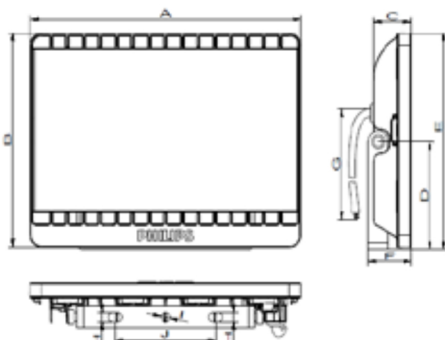

รายการสินค้า

BVP161 LED26 30W 220-240V

BVP161 LED43 50W 220-240V

BVP161 LED60 70W 220-240V

BVP161 LED90 100W 220-240V

Mounting Instruction

Type	A (mm)	B (mm)	C (mm)	D (mm)	E (mm)	F (mm)	G (mm)	H (mm)	I (mm)	J (mm)	Windage area (m ²)
30W	193.2	142.5	33.8	75	153.5	38	300 or 600	8.5	8.5	70	0.027
50W	269.5	201.5	37.8	101	203.5	43	300 or 600	8.5	8.5	100	0.054
70W	315.5	233.5	41	131.5	279	350	300 or 600	8.5	8.5	170	0.075